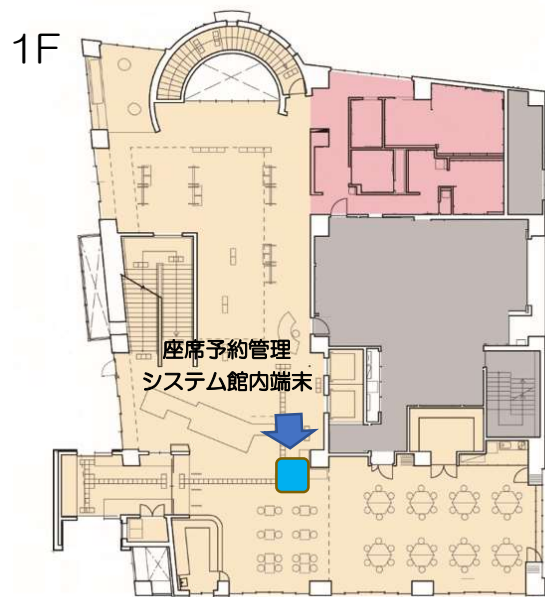

夢咲くら館 2F 予約座席

※○の数字は指定席番号ではありません。座席貸出票の番号にかかわらず、対象エリア内の空いている席が使用できます。

窓際番号席

9 8 7 6 5 4 3 2 1

# 夢咲くら館 B1 予約座席

※席の数字は指定席番号ではありません。座席貸出票の番号にかかわらず、対象エリア内の空いている席が使用できます。