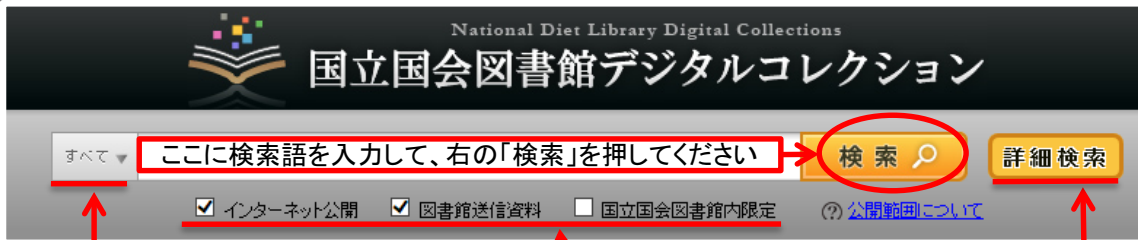

「すべて」となっている場合は、図書や雑誌など、全ての種類の資料が検索対象となります。▼を押すと、検索対象を「図書だけ」や「雑誌だけ」などに切り替えることができます。

チェックのあるものを対象に検索します。この図書館でみることができるのは、「インターネット公開」と「図書館送信資料」のものです。

「詳細検索」をクリックすると、②の詳細検索の画面に移ります。

②詳細検索

簡易検索では検索結果が多すぎる場合などは、詳細検索をご利用ください。タイトル、著者、出版者などの項目ごとに検索語を指定して検索ができます。該当項目に検索語を入力した後、「詳細検索」ボタンを押すと、検索結果一覧が表示されます。(→2へ)