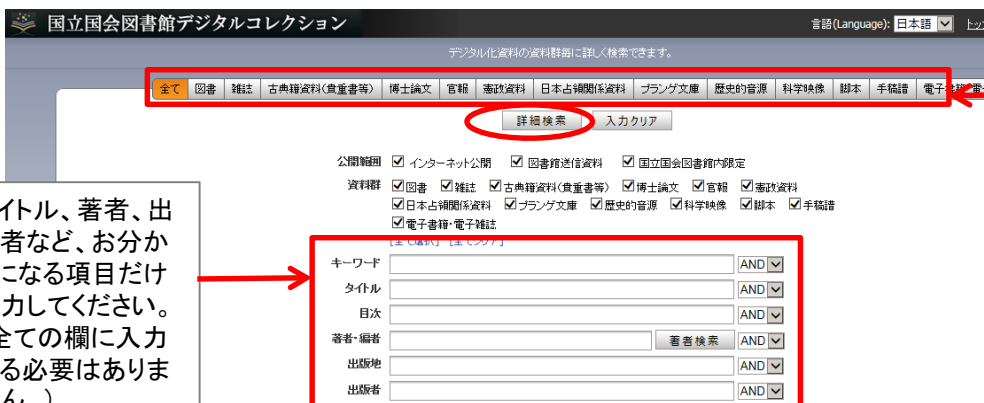

「すべて」となっている場合は、図書や雑誌など、全ての種類の資料が検索対象となります。▼を押すと、検索対象を「図書だけ」や「雑誌だけ」などに切り替えることができます。

チェックのあるものを対象に検索します。この図書館でみることができるのは、「インターネット公開」と「図書館送信資料」のものです。

「詳細検索」をクリックすると、②の詳細検索の画面に移ります。

②詳細検索

簡易検索では検索結果が多すぎる場合などは、詳細検索をご利用ください。タイトル、著者、出版者などの項目ごとに検索語を指定して検索ができます。該当項目に検索語を入力した後、「詳細検索」ボタンを押すと、検索結果一覧が表示されます。(→2へ)