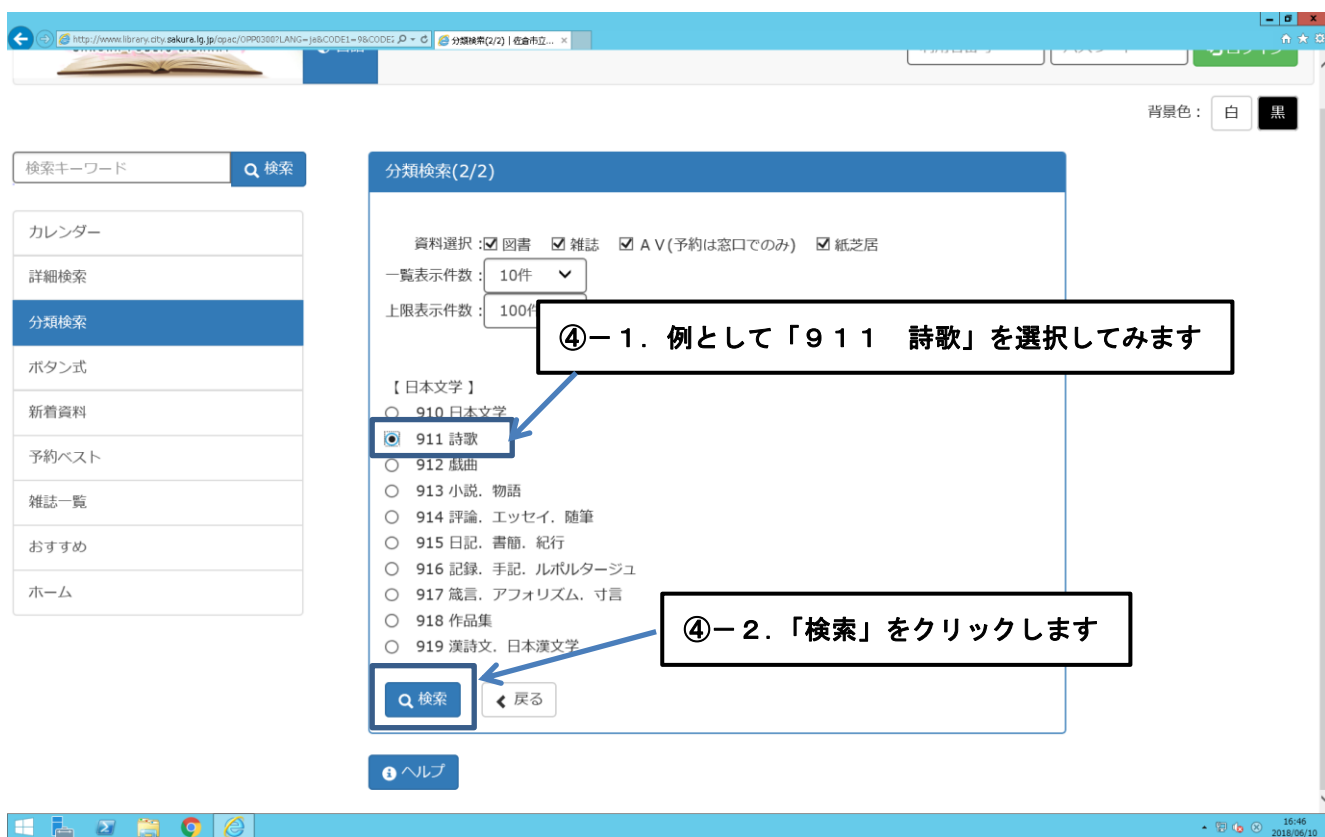

カレンダー  
詳細検索  
分類検索  
ボタン式  
新着資料  
予約ベスト  
雑誌一覧  
おすすめ  
ホーム

分類検索(2/2)

資料選択:  図書  雑誌  AV(予約は窓口でのみ)  紙芝居

一覧表示件数: ▼  
20件  
100件  
300件  
1000件

上限表示件数: 100件

【日本文学】

- 912 戯曲
- 913 小説、物語
- 914 評論、エッセイ、随筆
- 915 日記、書簡、紀行
- 916 記録、手記、ルポルタージュ
- 917 箴言、アフォリズム、寸言
- 918 作品集
- 919 漢詩文、日本漢文学

- ③ 「上限表示件数」の右側の「▼」をクリックし、100件、500件、1000件、全件の中から選択します。

- ④ 「日本文学」から更に分類を選択（ここでは「911 詩歌」を選択してみます）し、「検索」をクリックします。