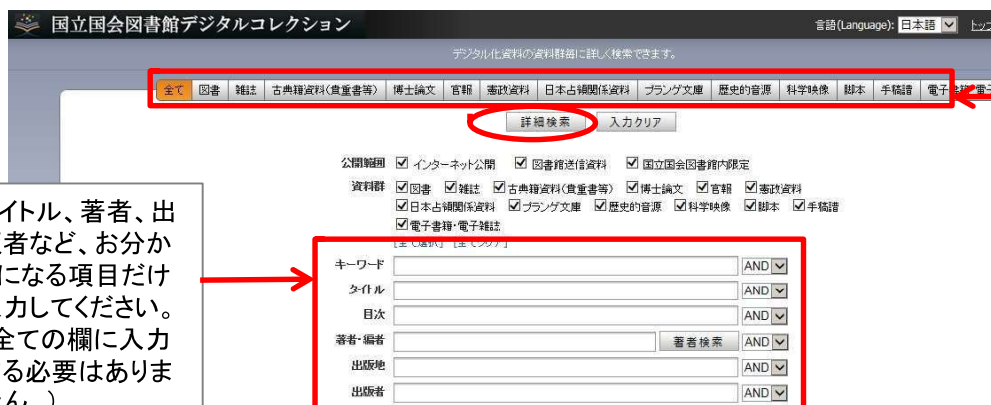

「すべて」となっている場合は、図書や雑誌など、全ての種類の資料が検索対象となります。▼を押すと、検索対象を「図書だけ」や「雑誌だけ」などに切り替えることができます。

チェックのあるものを対象に検索します。この図書館でみることができるのは、「インターネット公開」と「図書館送信資料」のものだけです。

「詳細検索」をクリックすると、②の詳細検索の画面に移ります。

②詳細検索

簡易検索では検索結果が多すぎる場合などは、詳細検索をご利用ください。タイトル、著者、出版者などの項目ごとに検索語を指定して検索ができます。該当項目に検索語を入力した後、「詳細検索」ボタンを押すと、検索結果一覧が表示されます。(→2へ)