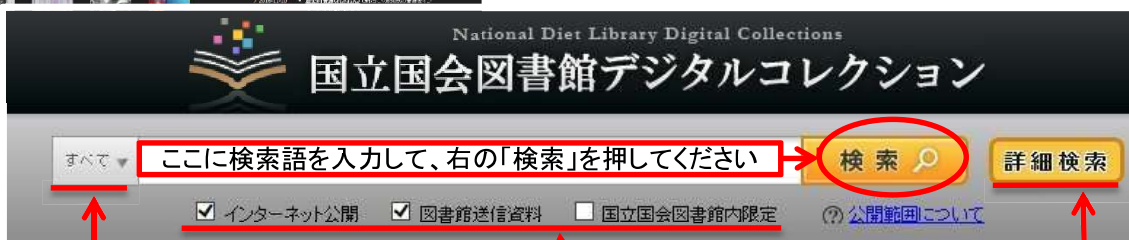

国立国会図書館のデジタル化資料送信サービスの利用方法

■ご注意ください■

- ・ご利用の前に、職員によるログイン操作が必要です。
- ・図書館内の専用端末でのみ利用できます。
- ・デジタルデータの保存はできません。
- ・印刷については職員にご相談ください。

1. 検索する(本を探す)

①簡易検索

「国立国会図書館デジタルコレクション」(左図)の上部にある検索ボックス(下図)に、キーワード(タイトル、著者など)を入力して、ボックス右側の「検索」ボタンを押すと、検索結果一覧が表示されます。(→2へ)

「すべて」となっている場合は、図書や雑誌など、全ての種類の資料が検索対象となります。▼を押すと、検索対象を「図書だけ」や「雑誌だけ」などに切り替えることができます。

チェックのあるものを対象に検索します。この図書館でみることができるのは、「インターネット公開」と「図書館送信資料」のものだけです。

「詳細検索」をクリックすると、②の詳細検索の画面に移ります。

②詳細検索

簡易検索では検索結果が多すぎる場合などは、詳細検索をご利用ください。タイトル、著者、出版者などの項目ごとに検索語を指定して検索ができます。該当項目に検索語を入力した後、「詳細検索」ボタンを押すと、検索結果一覧が表示されます。(→2へ)